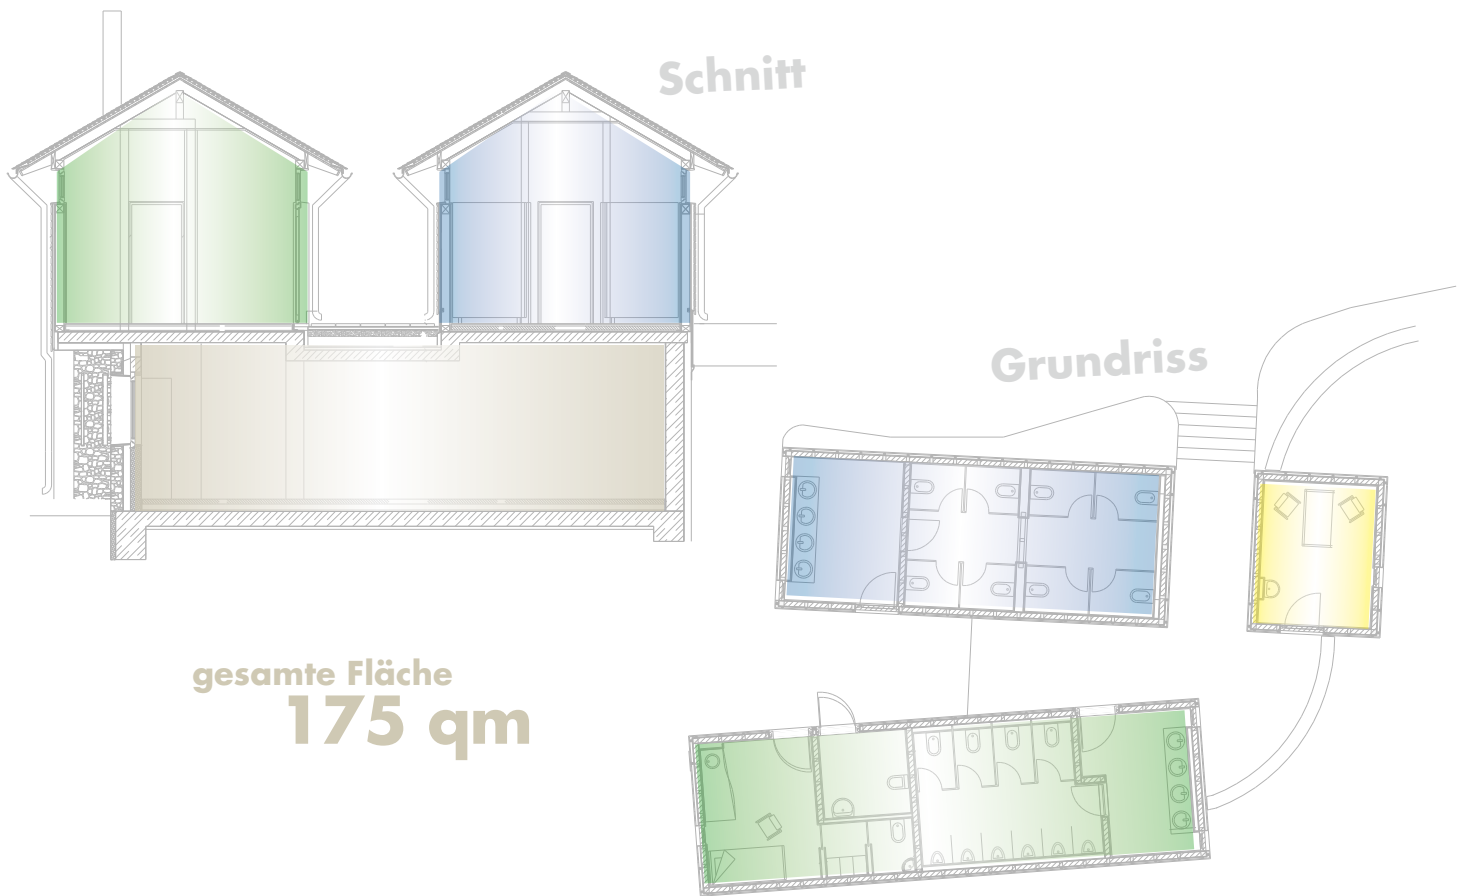

Fläche ca. 175 qm,
Satteldach,
Holzschindeleindeckung,
flachgeneigte Pultdächer
mit **Begrünung**,
geteilte Systemtüren,
Vordachkonstruktion

Neubau
Hessischer Bauernhof
Opel Zoo, Kronberg

Welche **Ausbaustufe** Sie möchten, können Sie selbst entscheiden. Sprechen Sie uns an, wir **beraten** Sie gerne!

FOLGENDE LEISTUNGEN GEHÖREN U.A. ZU DIESEM BEISPIEL-PROJEKT:

- › Holzrahmenbauwände, Keilstülp-Holzschalung teilweise Blockbohlenwandkonstruktion
- › Wand- und Dachkonstruktion mit 14 cm Mineralwolldämmung
- › komplett sichtbarer Holzbau innen
- › Satteldach mit 3-lagiger Red Cedar Holzschindeldeckung
- › Vordachkonstruktion mit feststehenden Sonnenschutzlamellen
- › geteilte Systemtüren für den Ponystall
- › Meranti Holzfenster mit Isolierverglasung